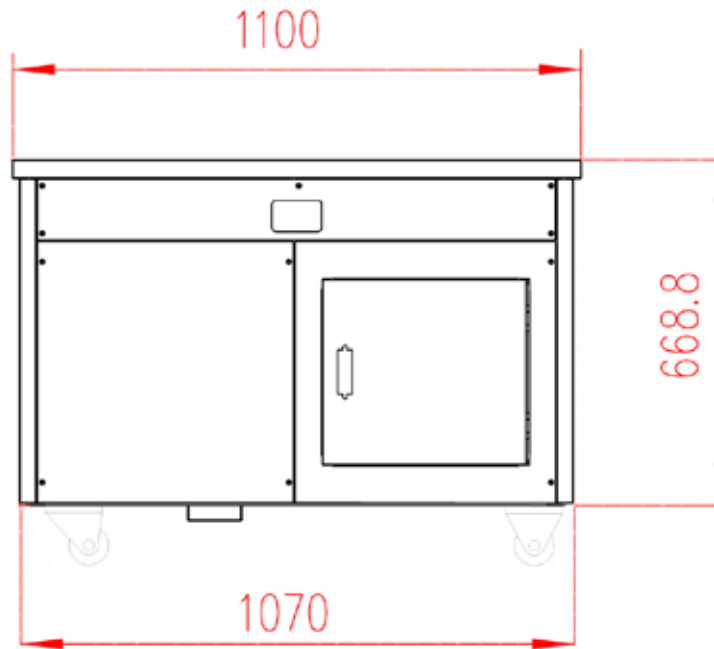

712.045 ICE TEPPANYAKI - TECHNICAL PARAMETERS

Unit: mm