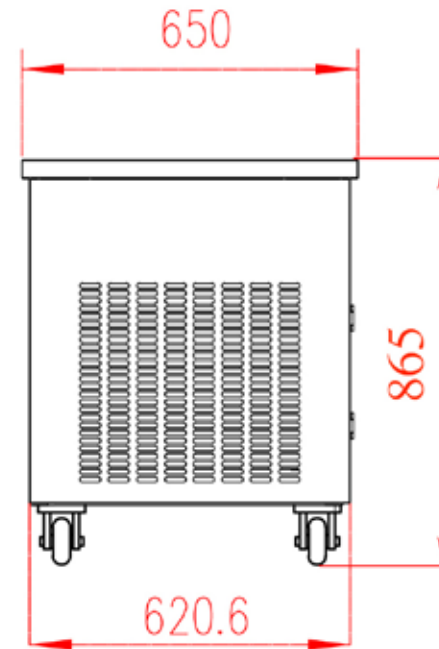

712.045 ICE TEPPANYAKI - TECHNICAL PARAMETERS

Unit: mm